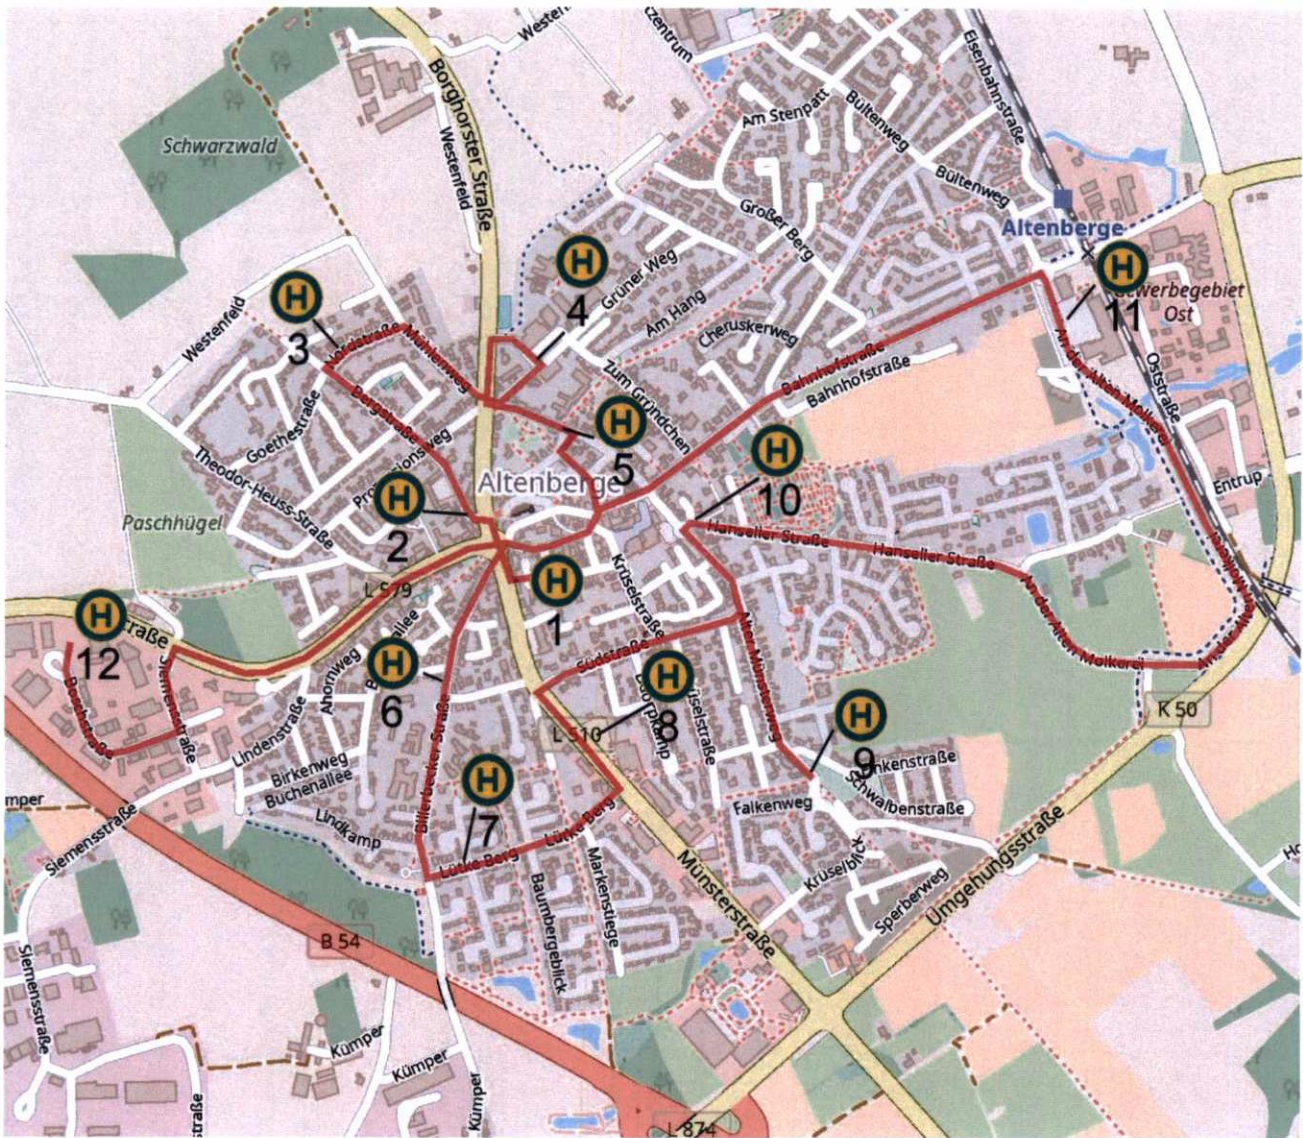

EinkaufsBus Altenberge

Haltepunkte und Abfahrtszeiten

Montag, nicht Rosenmontag

Hinfahrt

1. Ludger - Lammers - Platz	9:30
2. Bergstraße - Unterer Parkplatz	9:35
3. Nordstraße / Ecke Bergstraße	9:40
4. Gooiker Platz	9:45
5. Heimathues - Kittken	9:48
6. Marynski - Stiftung	9:53
7. Mergelkamp	9:55
8. Lütke Berg	9:57
9. Krüsellinde	10:02
10. DRK - Heim / Hanseller Straße	10:05
11. An der Alten Molkerei	10:10
12. Boschstraße	10:20

Rückfahrt

11. An der Alten Molkerei	11:30
10. DRK - Heim / Hanseller Straße	11:35
9. Krüsellinde	11:38
8. Lütke Berg	11:43
7. Mergelkamp	11:45
6. Marynski - Stiftung	11:47
5. Heimathues Kittken	11:52
4. Gooiker Platz	11:55
3. Nordstraße / Ecke Bergstraße	12:00
2. Bergstraße / Unterer Parkplatz	12:05
1. Ludger - Lammers - Platz	12:10
*	

* Auf der Rückfahrt wird die Haltestelle Boschstraße nicht angefahren, der Rücktransport erfolgt von dort gesondert

Regionalverkehr Münsterland GmbH
Ein Unternehmen der WVG-Gruppe

gültig ab 29.08.2018