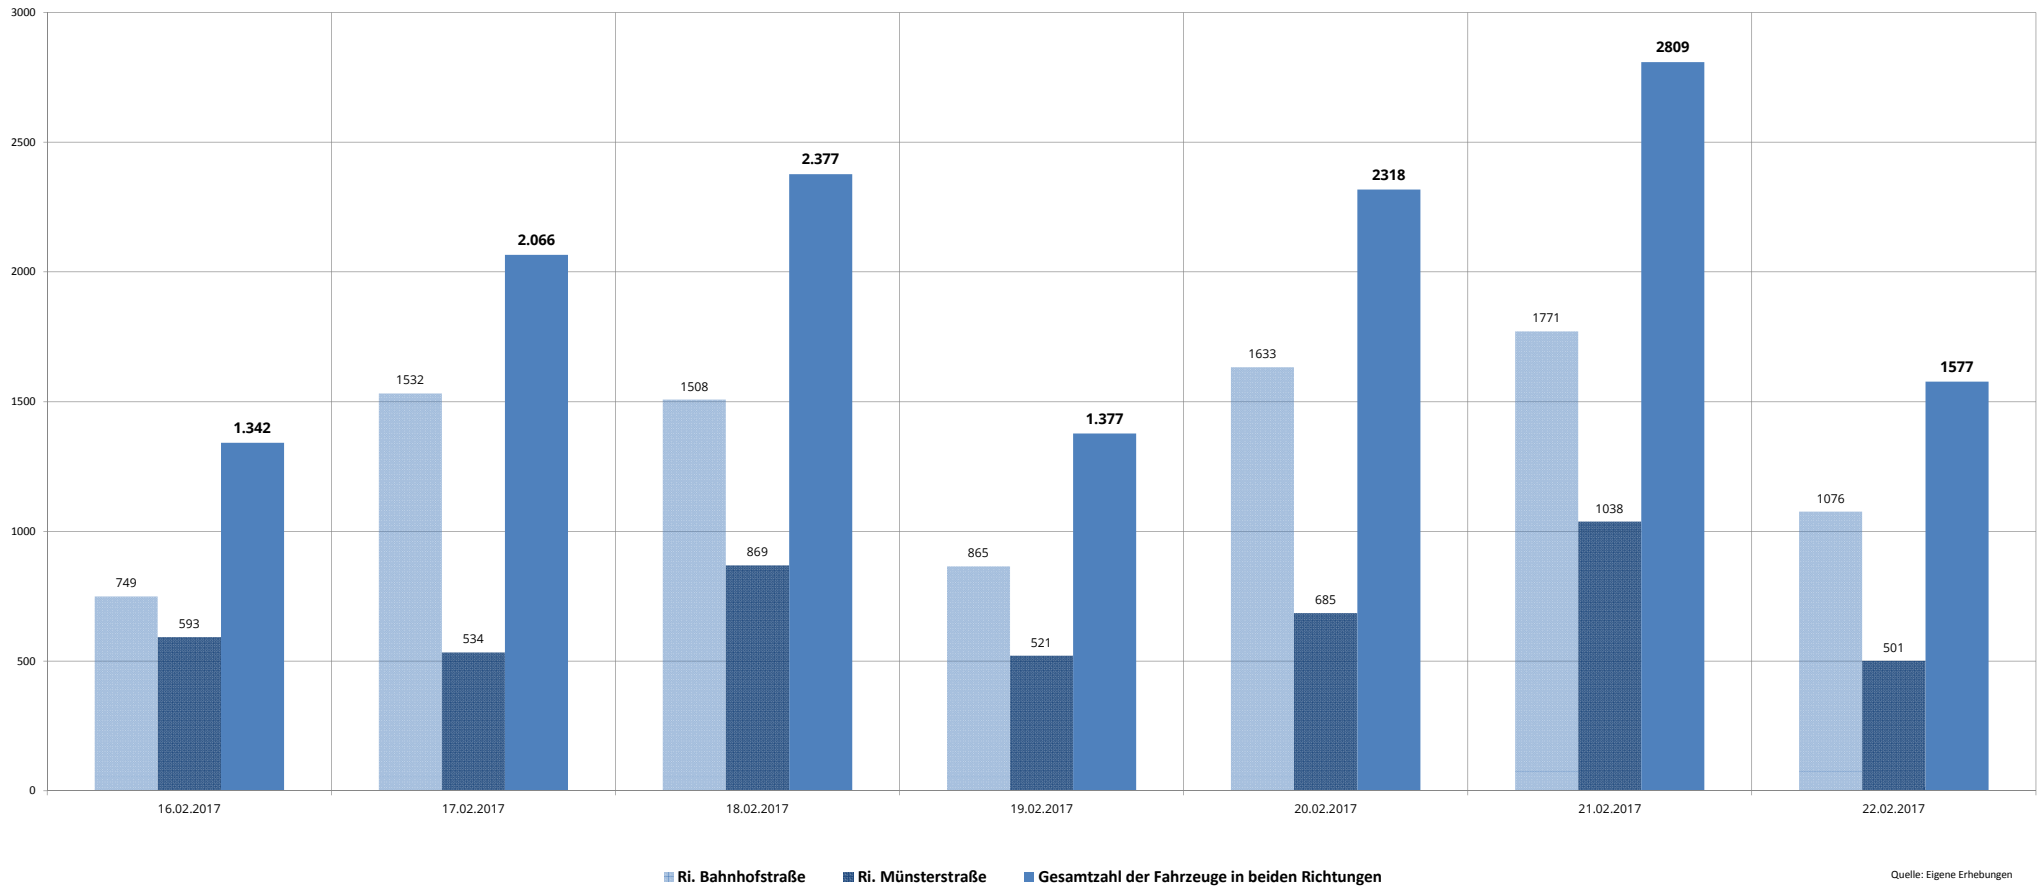

**MESSPUNKT 1**

**DTV/24 h auf der Boakenstiege Altenberge 2011-2017**

MESSPUNKT 2

DTV/24 h auf der Boakenstiege Höhe KV Münsterstraße Altenberge 2017

### MESSPUNKT 3