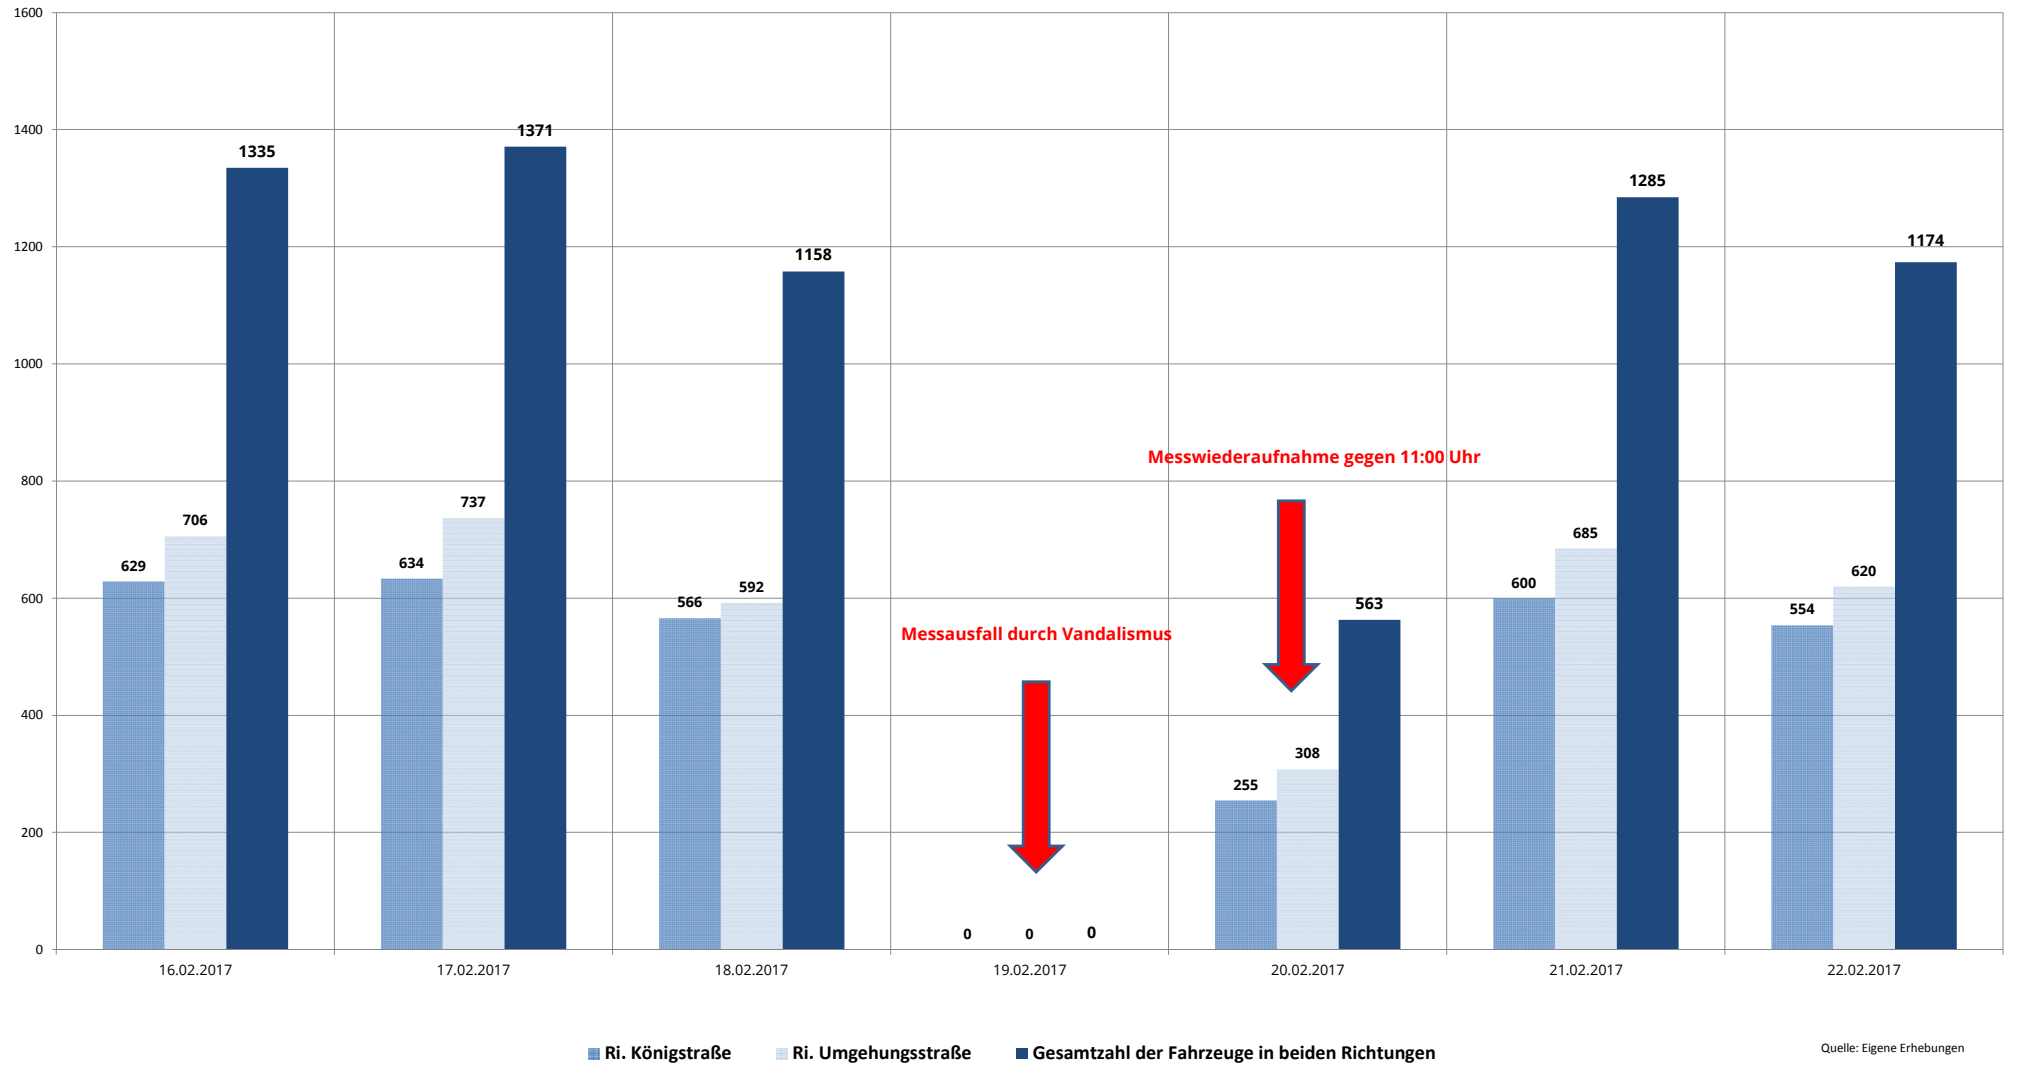

MESSPUNKT 11

DTV/24 h auf der Hanseller Straße Altenberge 16.02. bis 22.02.2017