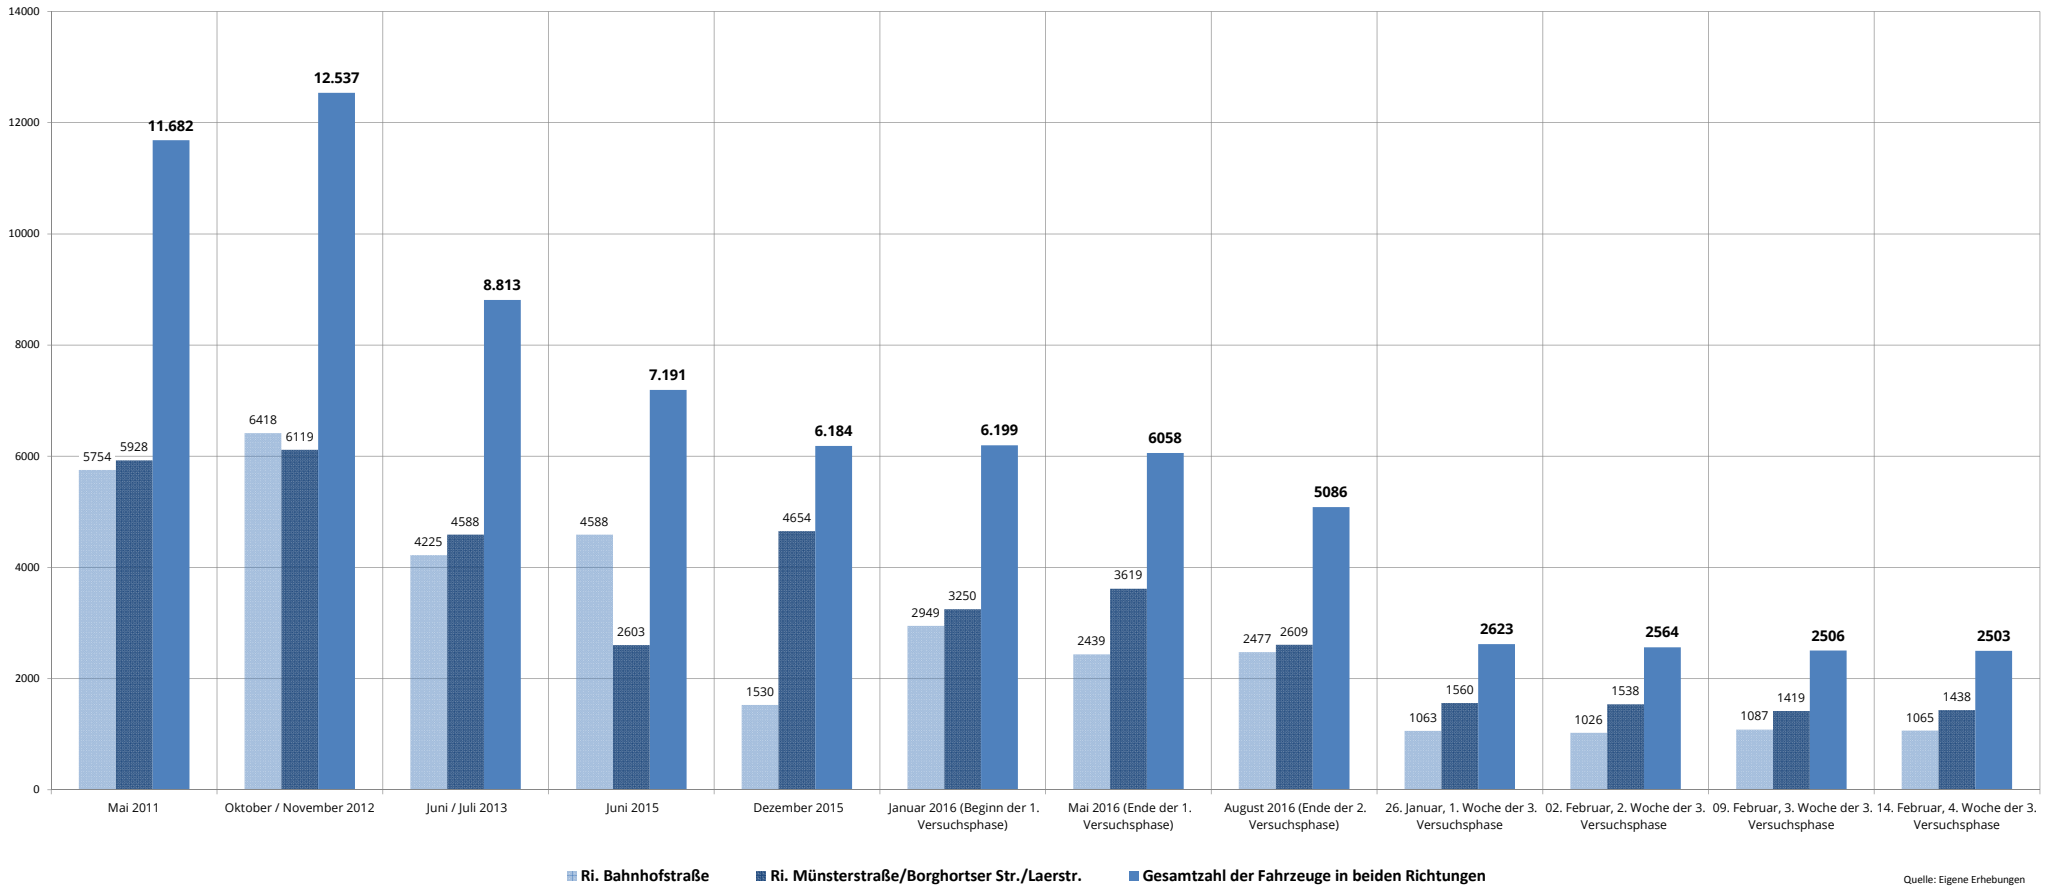

**MESSPUNKT 1**

**DTV/24 h auf der Boakenstiege Altenberge 2011-2017**

MESSPUNKT 2

DTV/24 h auf der Boakenstiege Höhe KV Münsterstraße Altenberge 2017

### MESSPUNKT 3