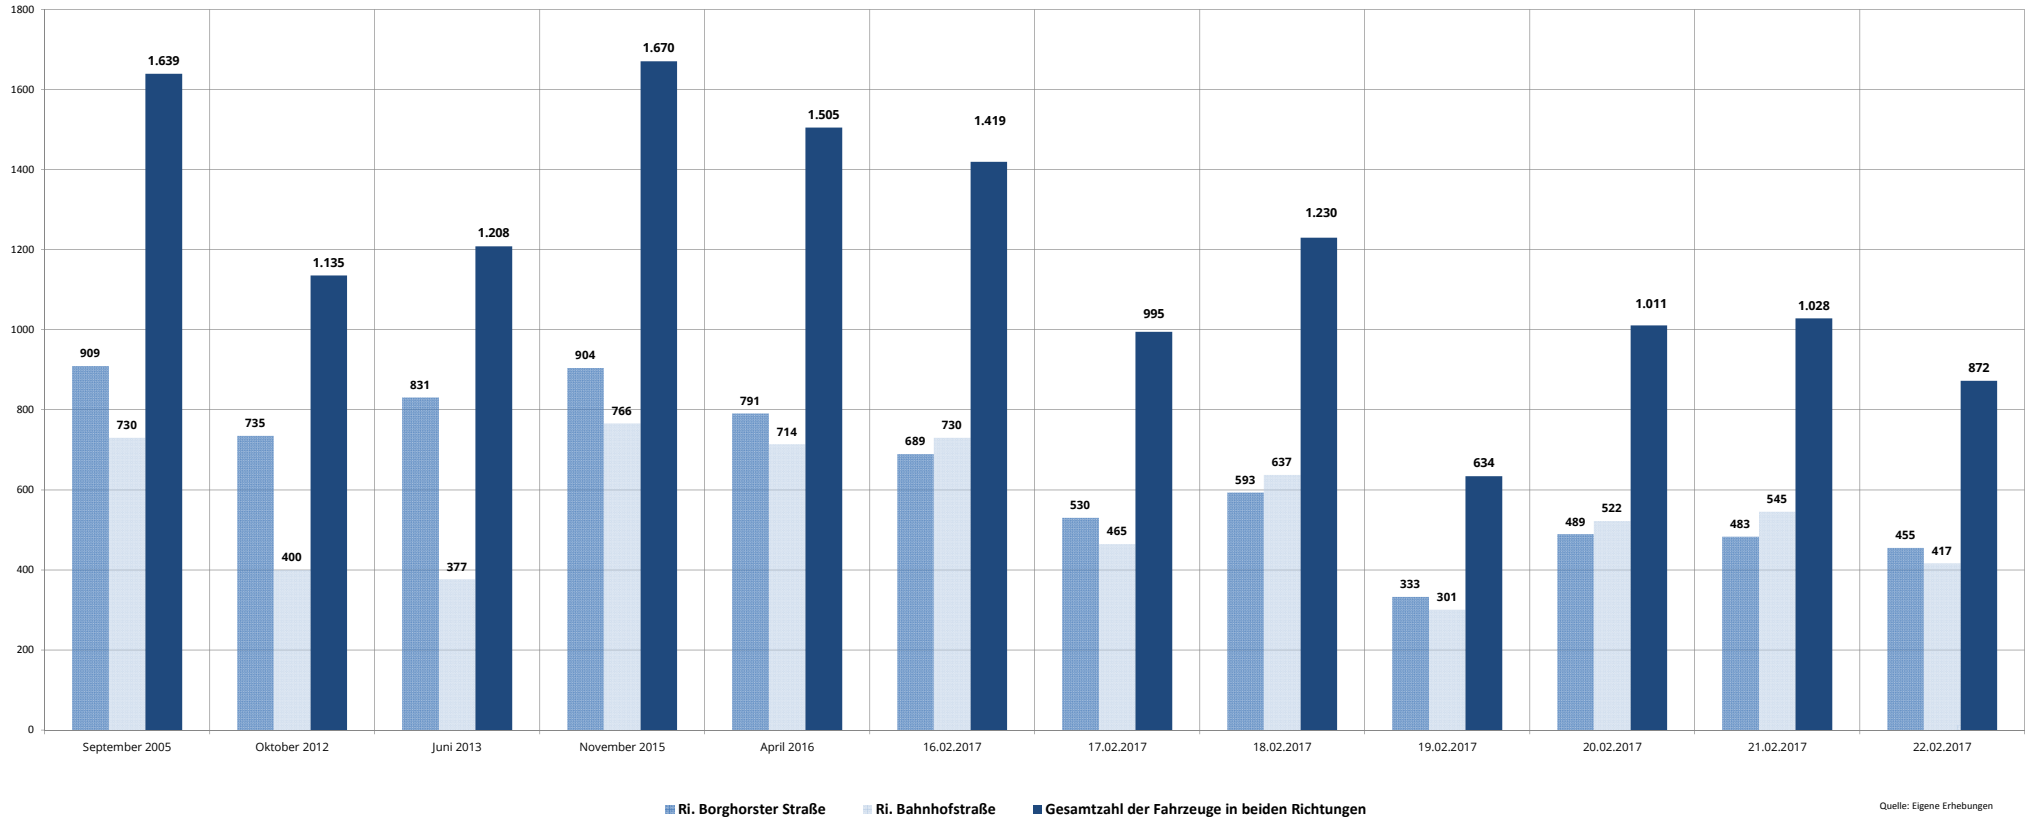

MESSPUNKT 6

DTV/24 h auf der Königstraße Höhe Borghorster Straße Altenberge 2005-2017