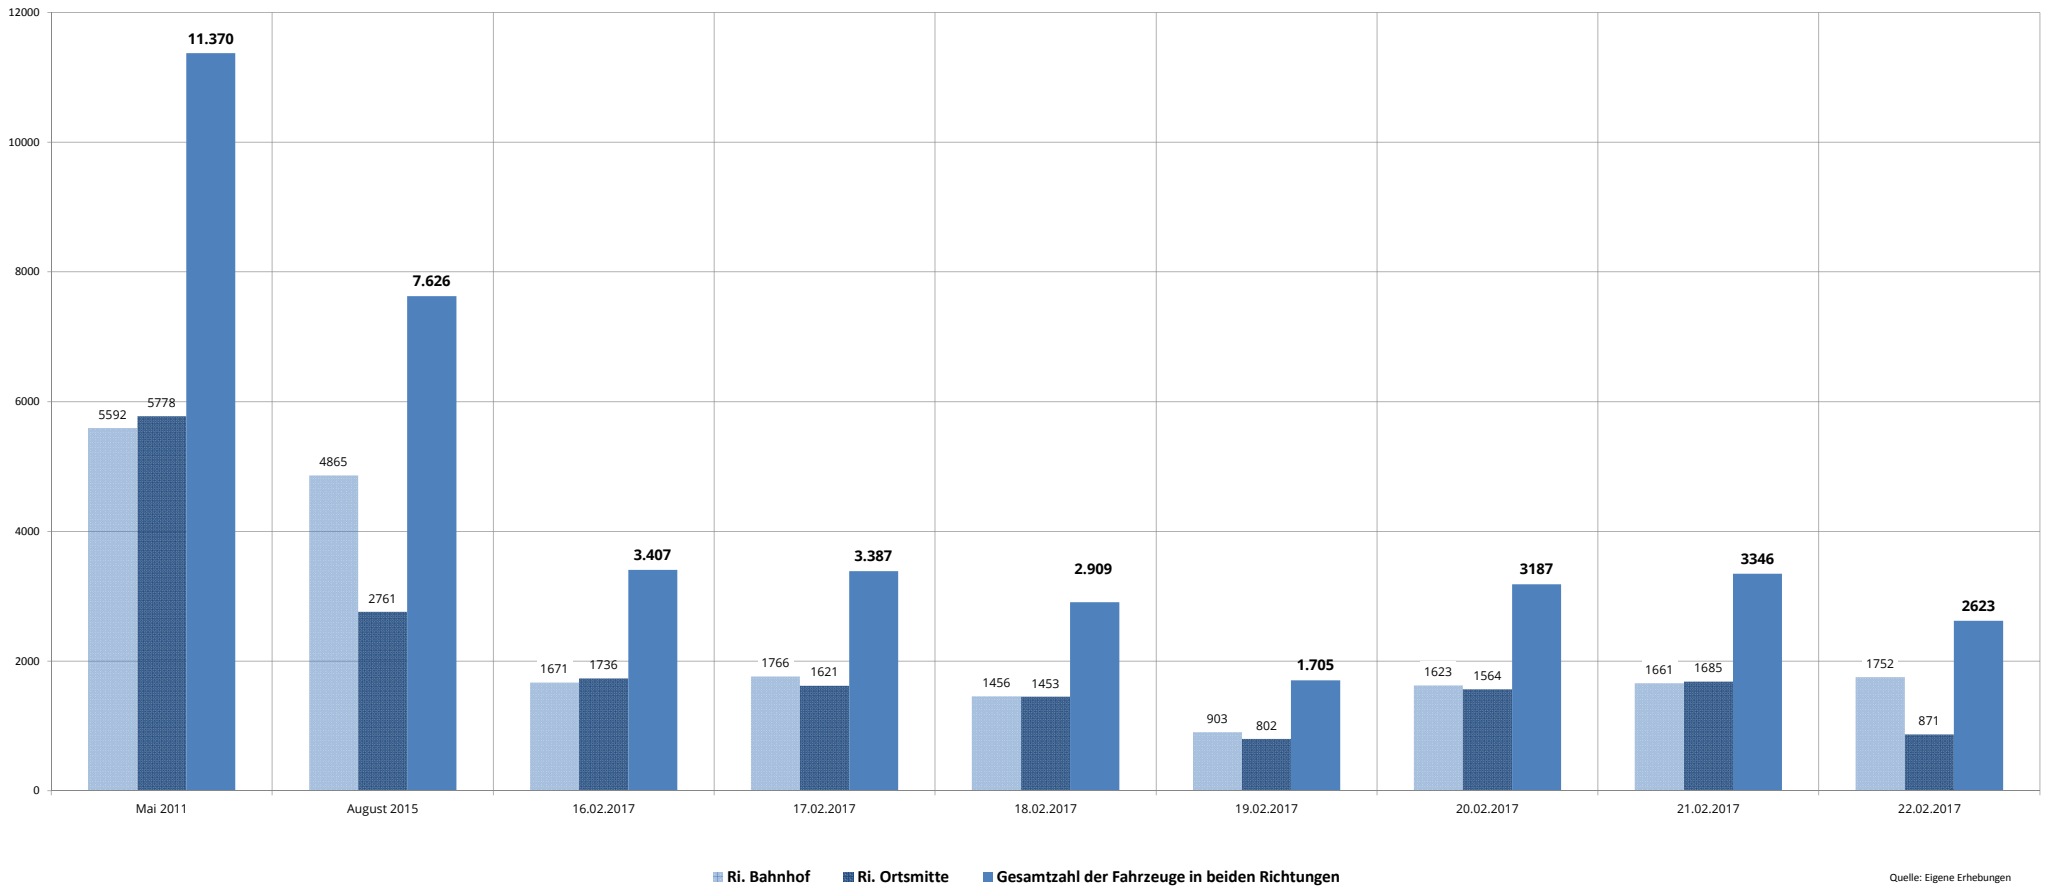

MESSPUNKT 3

DTV/24 h auf der Bahnhofstraße Höhe KV An der alten Molkerei Altenberge 2017