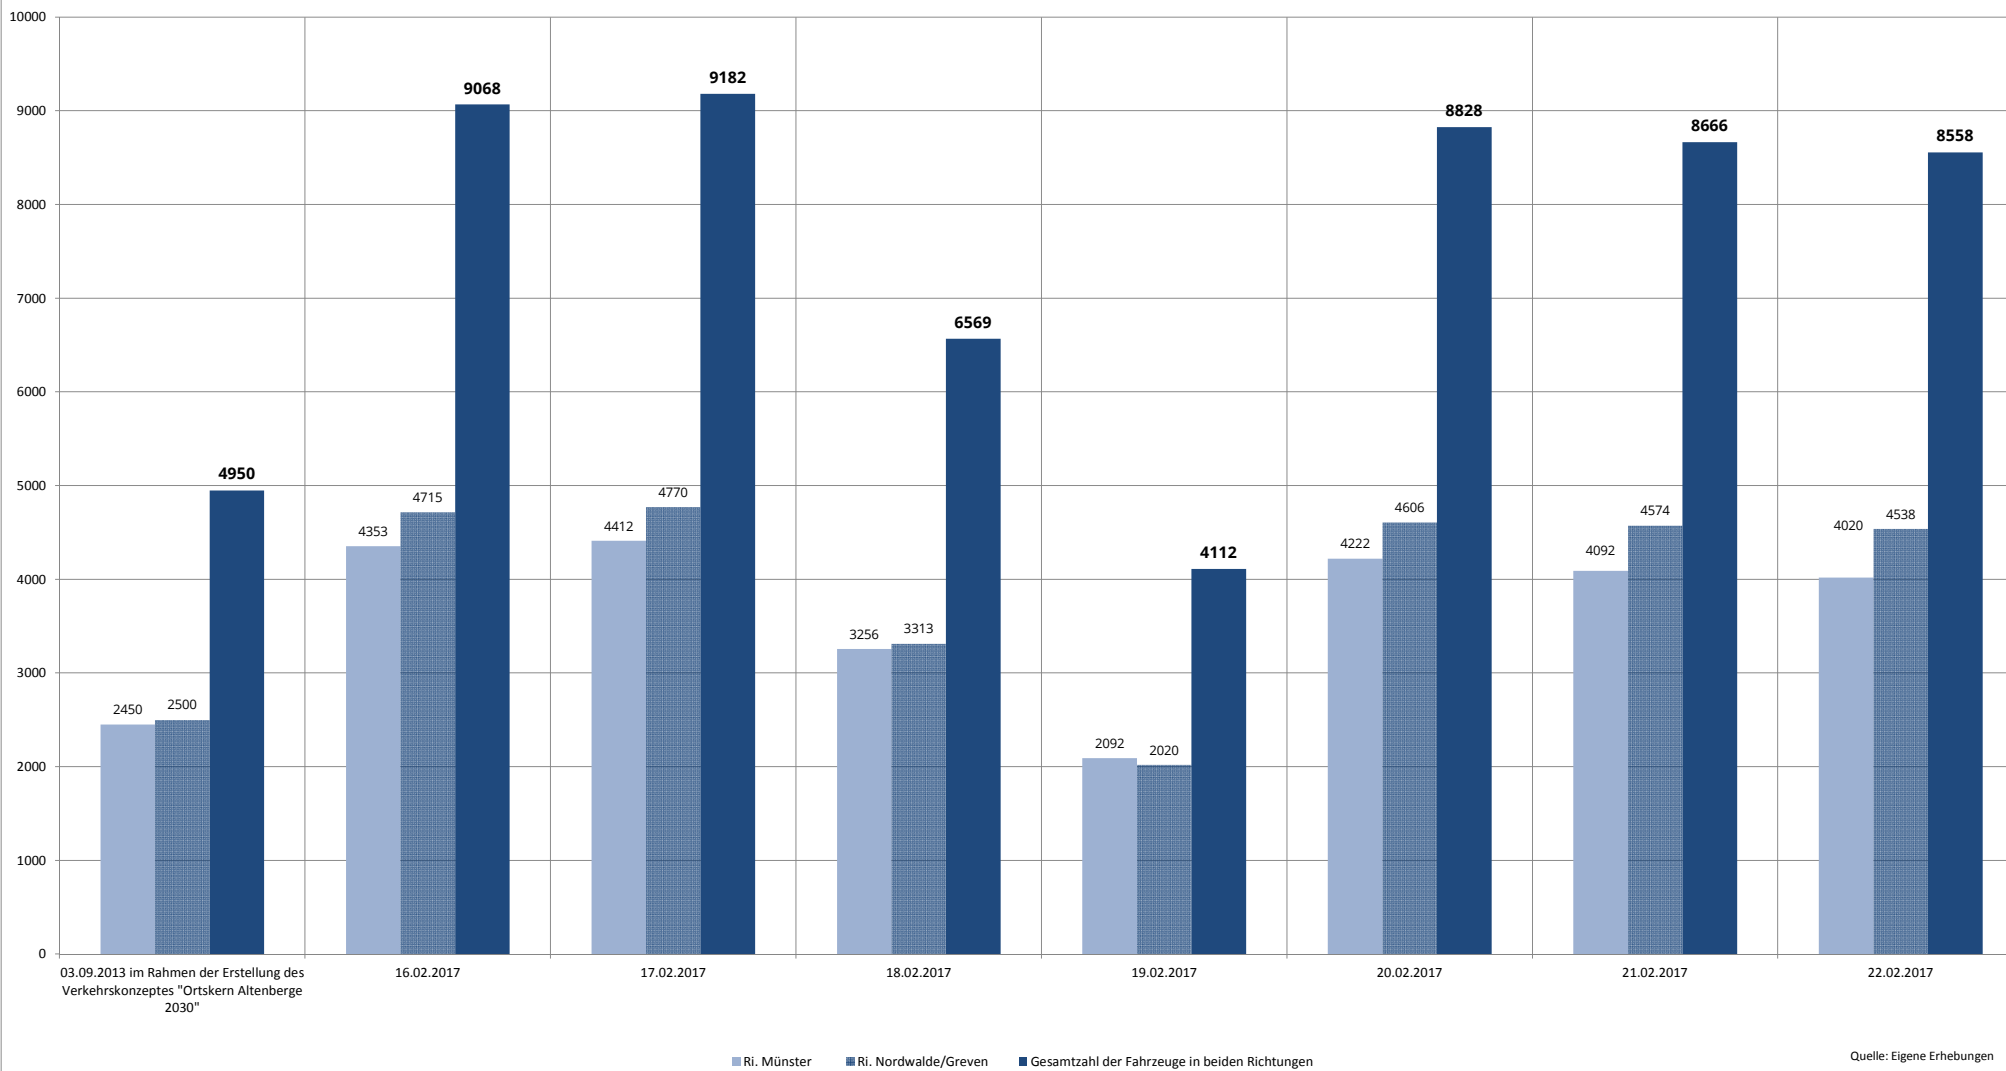

MESSPUNKT 13

DTV/24 h auf der Umgehungsstraße K50n Altenberge 2013-2017