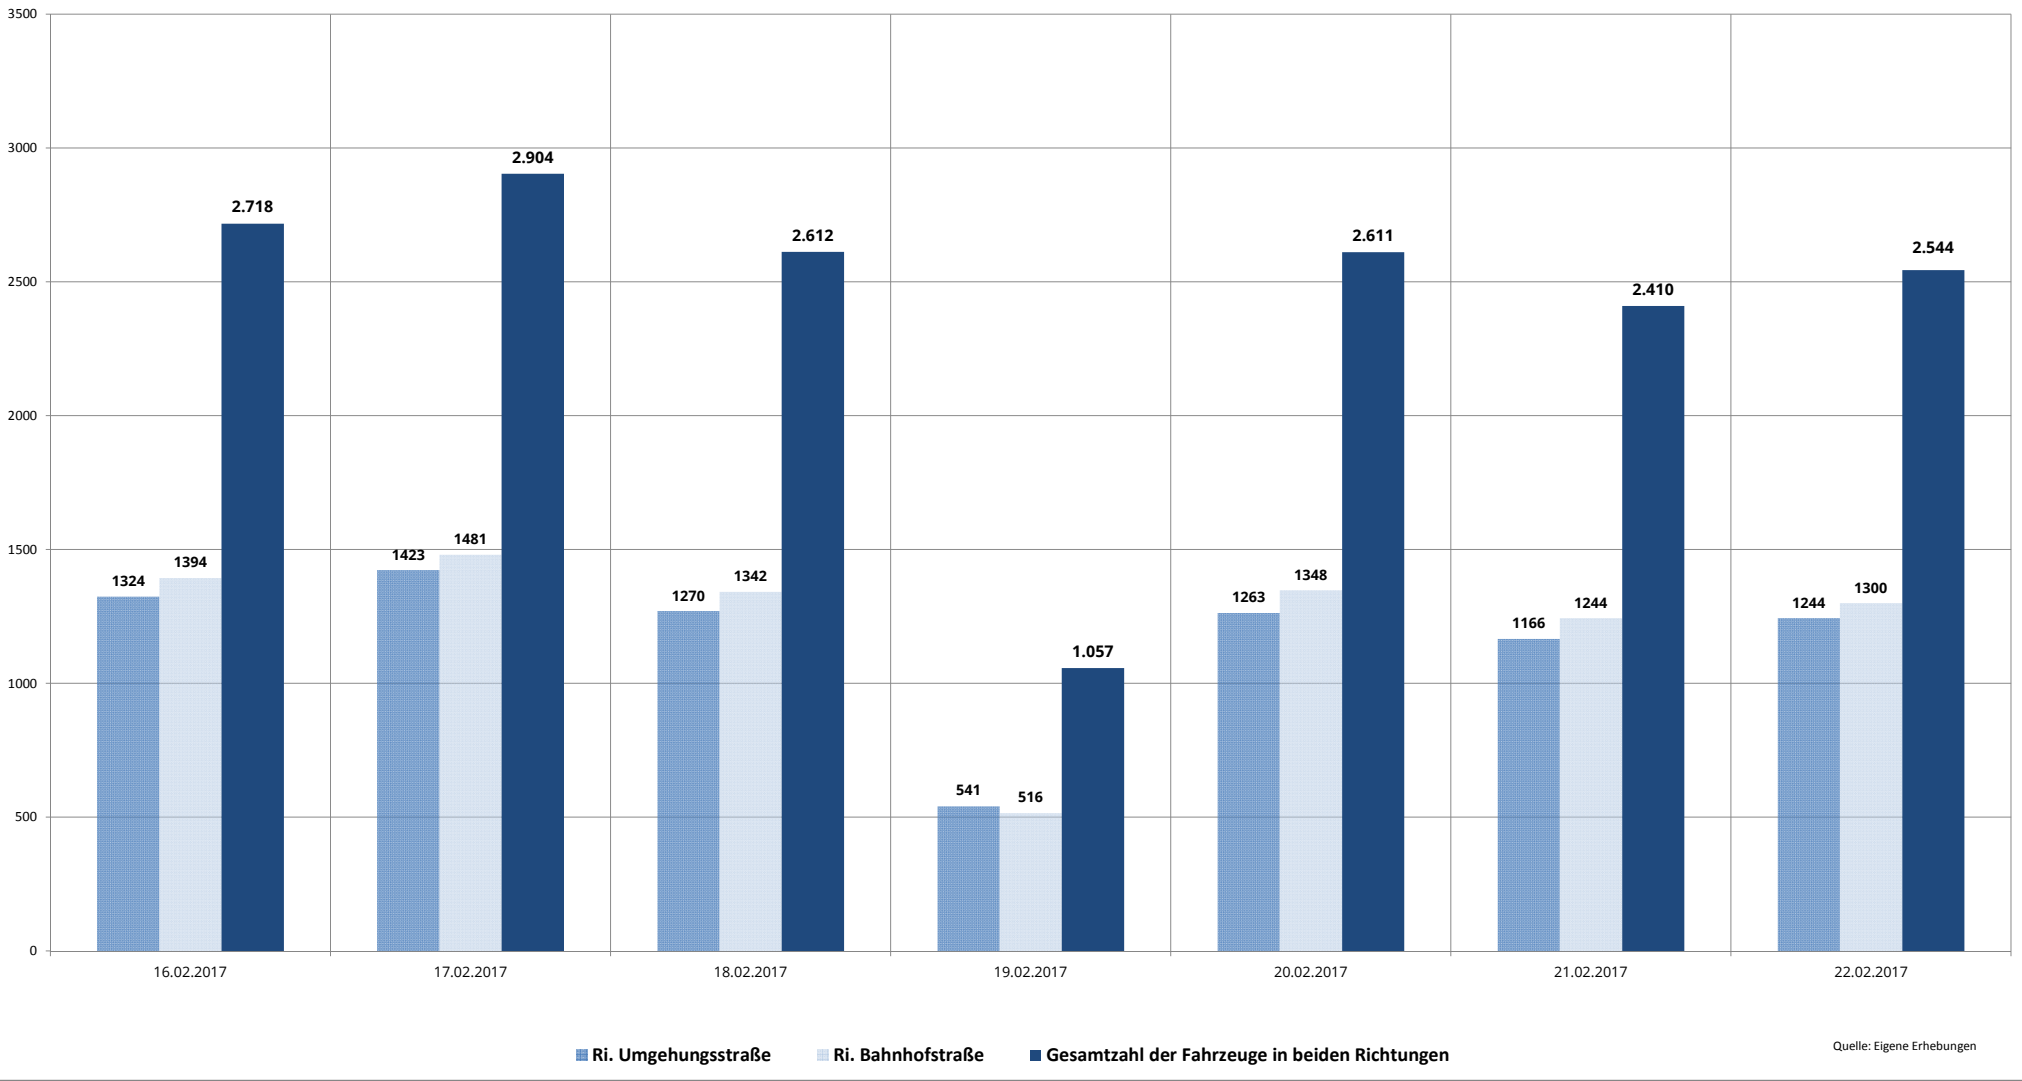

MESSPUNKT 12

DTV/24 h an der alten Molkerei Altenberge (Innerörtliche Entlastungsstraße) 2017