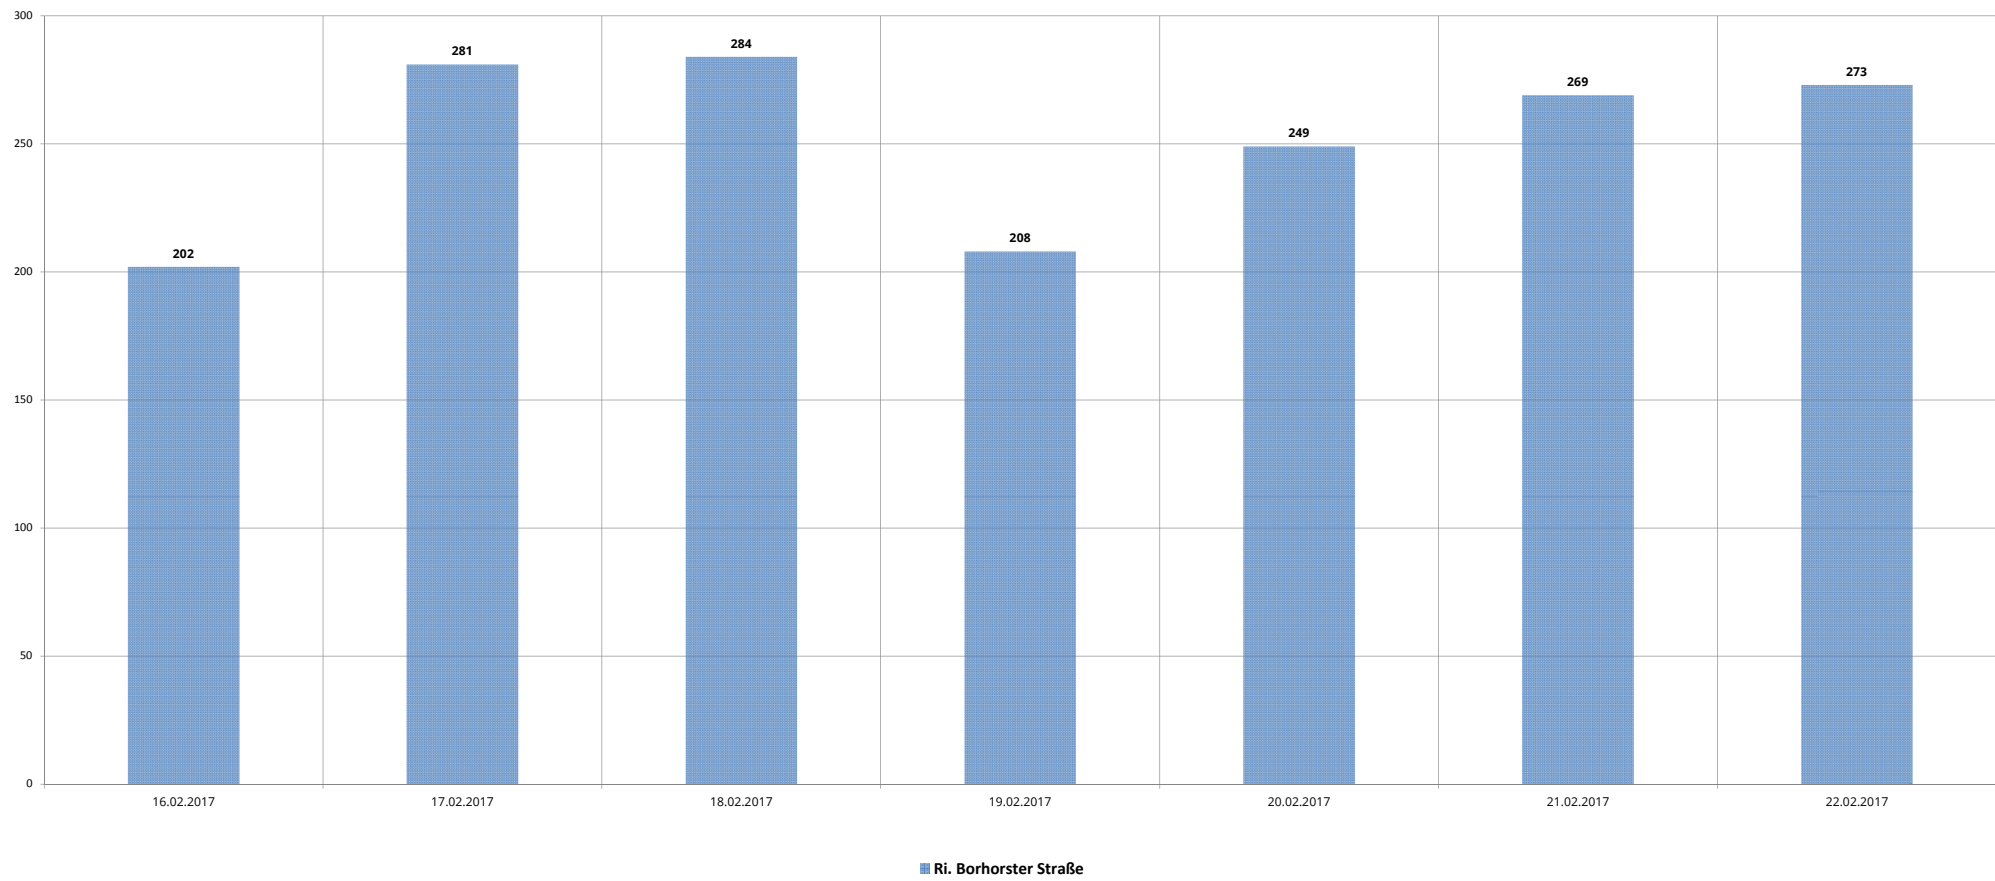

MESSPUNKT 4

DTV/24 h auf der Kirchstraße Altenberge 2017