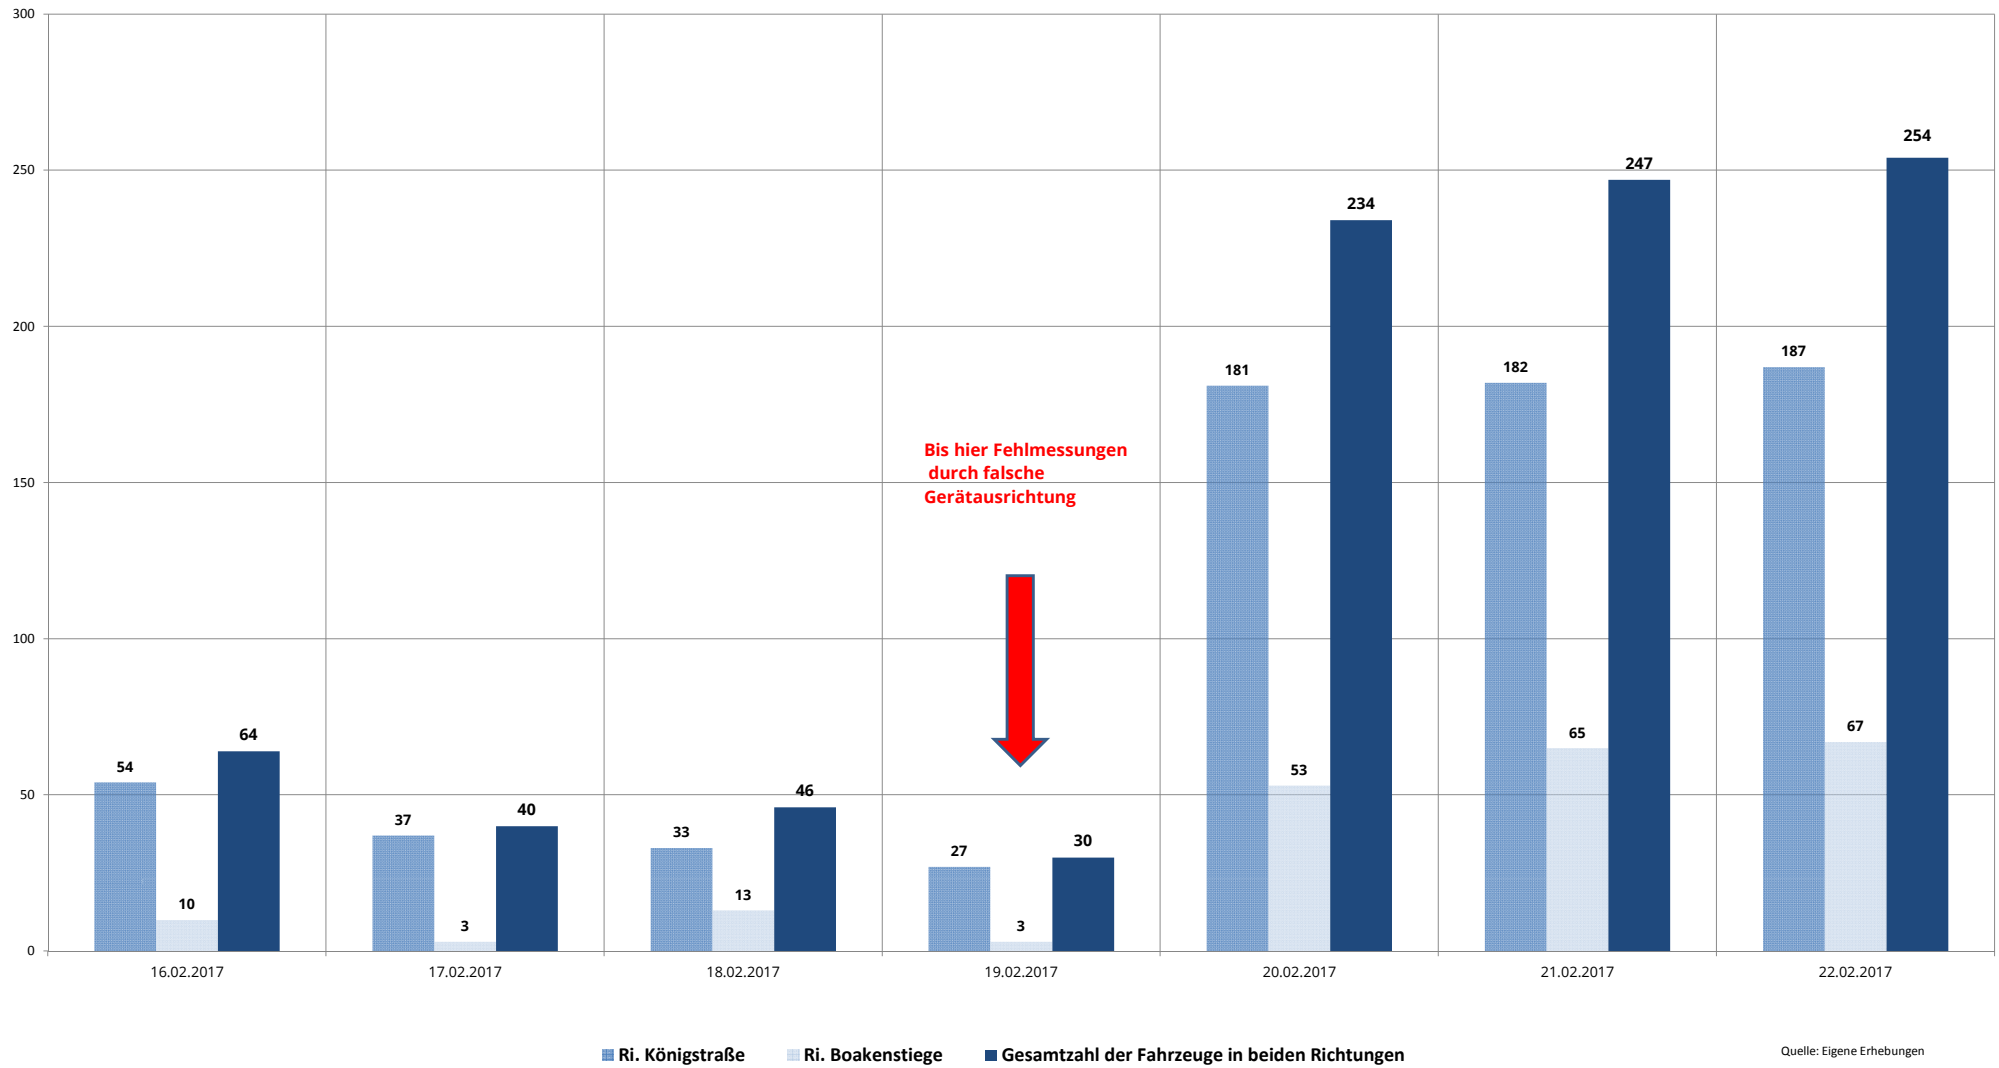

MESSPUNKT 5

DTV/24 h auf der Gartenstiege Altenberge 16.02. bis 22.02.2017