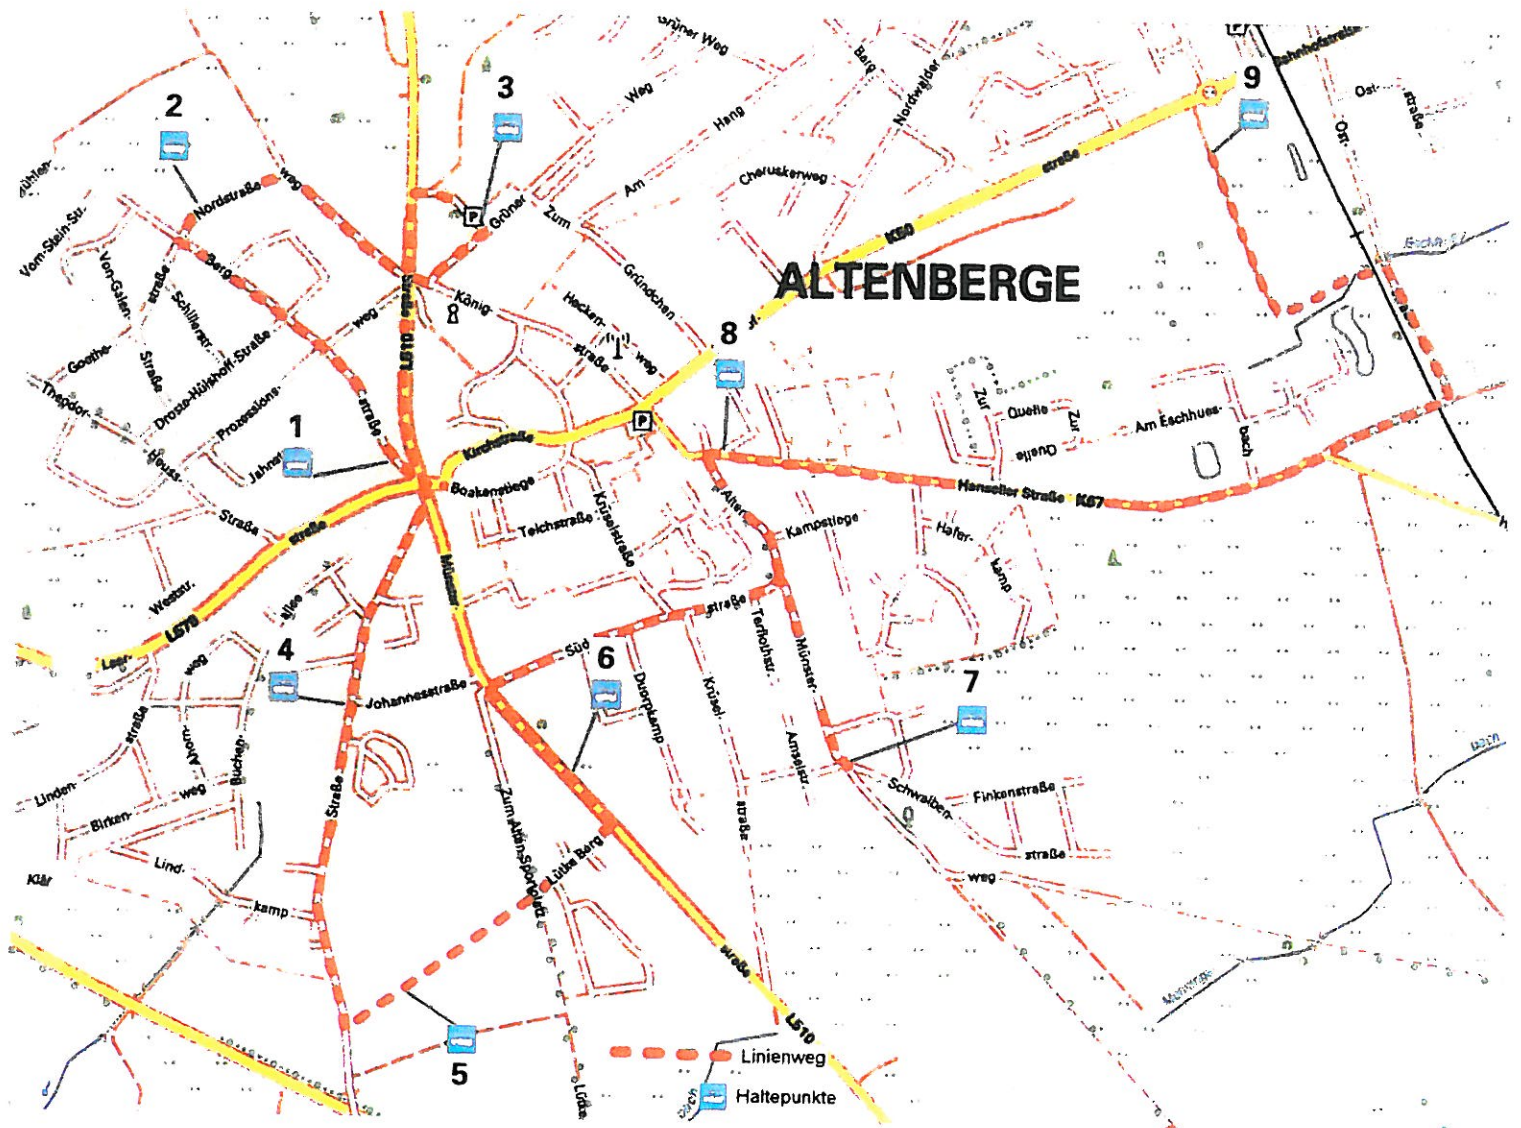

EinkaufsBus Altenberge

Haltepunkte und Abfahrtszeiten:

1.	Bergstraße – Unterer Parkplatz	ab	09.35 Uhr	An der Alten Molkerei	ab 11.30 Uhr
2.	Nordstraße / Ecke Bergstraße		09.38 Uhr		
3.	Gooiker Platz		09.42 Uhr		
4.	St. Johannes-Haus / Marynski-Stiftung		09.48 Uhr		
5.	Ecke Mergelkamp/ Lütke Berg		09.51 Uhr		
6.	Edeka		09.53 Uhr		
7.	Krüselinde		09.58 Uhr		
8.	Hanseller Str. / DRK-Heim		10.00 Uhr		
9.	An der Alten Molkerei	an	10.05 Uhr		